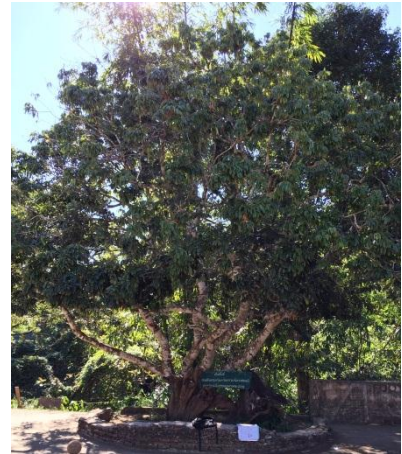

แบบรายงานต้นไม้ทรงปลูกรายต้น

๑. ต้นไม้ทรงปลูกของ สมเด็จพระศรีนครินทราบรมราชชนนี

๒. ชื่อต้นไม้ทรงปลูก ลิ้นจี่

๓. ชื่อวิทยาศาสตร์ Litchi chinensis

๔. ทรงปลูกเมื่อวันที่ ๒๐ พฤษภาคม ๒๕๑๘

๕. สถานที่ทรงปลูก บริเวณ โรงเรียนเจ้าพ่อหลวงอุปถัมภ์ ๑๐

๗. การเจริญเติบโตจนถึงปัจจุบัน

เส้นรอบวงบริเวณลำต้น ๖๐ เซนติเมตร ความสูง ๒๕ เมตร

๘. ลักษณะทางกายภาพ

- มีลักษณะแข็งแรง
- ความสูงถึงการแตกกิ่งแรก ๘๐ เซนติเมตร
- ความกว้างของเรือนยอดด้านทิศเหนือ-ใต้ ๖ เมตร
- ความกว้างด้านทิศตะวันออก - ตะวันตก ๕ เมตร